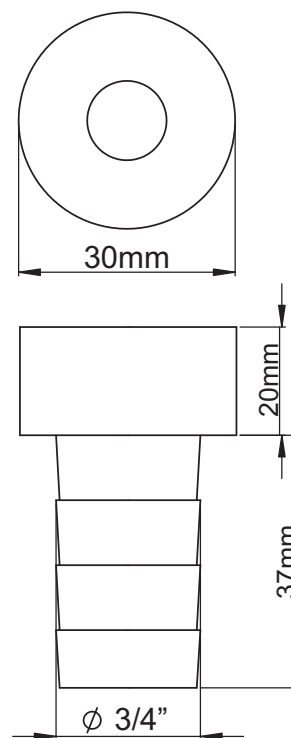

Fontana

8009431

5m Round $\Phi 3.0$ 2x0.12mm²

SMD LED 6x warm white 12V 1W

**Garden
Lights**

**Garden
Lights**