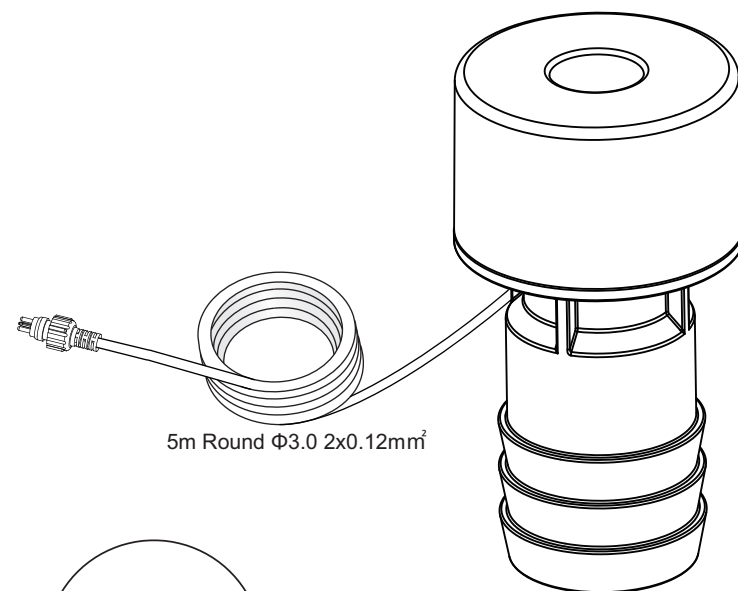

Fontana

8009431

5m Round $\Phi 3.0$ 2x0.12mm²

SMD LED 6x warm white 12V 1W

**Garden
Lights**

**Garden
Lights**