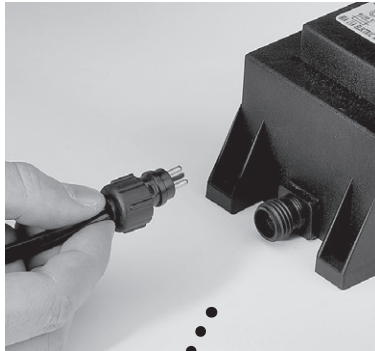

---

SMD LED 12V 12W

---

**230V**

**12 VOLT**  
SIMPLE & SAFE

**NL** - Voor vragen over onderdelen, service, eventuele klachten of andere zaken kunt u altijd bij ons terecht.

**DE** - Wenn Sie Fragen zu Einzelteilen oder zum Service haben, oder wenn Sie uns eine Beschwerde oder andere Hinweise übermitteln möchten, können Sie sich jederzeit an uns wenden.